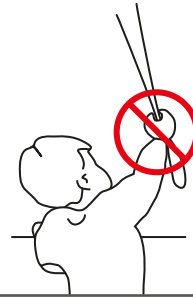

Bitte lesen Sie diese Montageanleitung sorgfältig vor der Montage und Verwendung.
Montage kann von Laien durchgeführt werden. Produkt ist nur für den Innenbereich geeignet.

⚠️ WARNUNG

- Kleinkinder können sich unter Umständen in den Schlaufen von Schnüren, Ketten und Bändern zur Bedienung der Fensterverkleidung verfangen und erwürgen. Es besteht die Gefahr, dass sie sich Schnüre um den Hals wickeln.
- Um dies zu verhindern, sind die Schnüre aus der Reichweite von Kleinkindern zu halten.
- Kinderbetten und Einrichtungsgegenstände sollten sich nicht in der Nähe der Bedienschnüre befinden.
- Schnüre nicht zusammenbinden. Darauf achten, dass Schnüre sich nicht verdrehen und eine Schlaufe bilden.
- Um das Risiko derartiger Unfälle zu verringern, bitte die mitgelieferten Sicherheitsvorrichtungen gemäß der Montageanleitung installieren und verwenden.