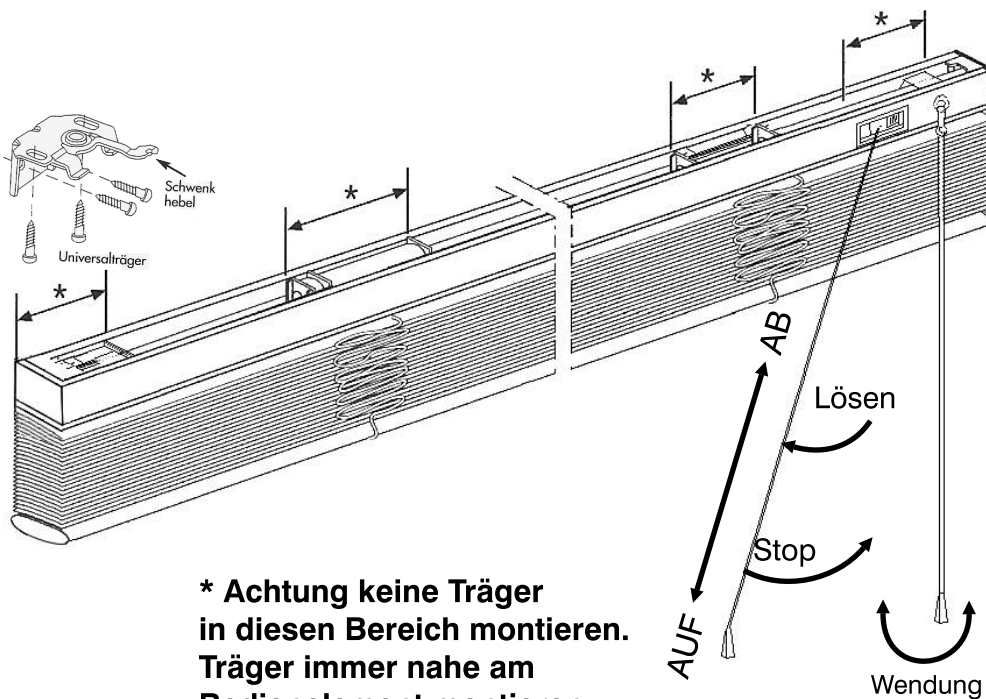

Bitte lesen Sie diese Montageanleitung sorgfältig vor der Montage und Verwendung.
Montage kann von Laien durchgeführt werden. Produkt ist nur für den Innenbereich geeignet.

⚠️ WARNUNG

- Kleinkinder können sich unter Umständen in den Schlaufen von Schnüren, Ketten und Bändern zur Bedienung der Fensterverkleidung verfangen und erwürgen. Es besteht die Gefahr, dass sie sich Schnüre um den Hals wickeln.
- Um dies zu verhindern, sind die Schnüre aus der Reichweite von Kleinkindern zu halten.
- Kinderbetten und Einrichtungsgegenstände sollten sich nicht in der Nähe der Bedienschnüre befinden.
- Schnüre nicht zusammenbinden. Darauf achten, dass Schnüre sich nicht verdrehen und eine Schlaufe bilden.
- Um das Risiko derartiger Unfälle zu verringern, bitte die mitgelieferten Sicherheitsvorrichtungen gemäß der Montageanleitung installieren und verwenden.

Träger	Breite cm
2	0 - 99
3	100 - 150
4	151 - 210
5	211 - 280

*** Achtung keine Träger in diesen Bereich montieren. Träger immer nahe am Bedienelement montieren.**